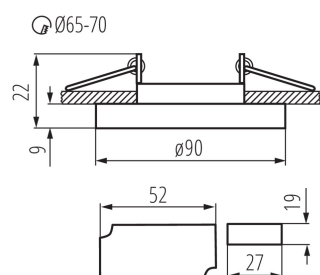

Faretto decorativo

5905339244116

Kanlux SOREN sono apparecchi in vetro il cui ulteriore vantaggio è una striscia LED colorata e decorativa che illumina la base in vetro dell'apparecchio.

DATI GENERALI:

Colore: argento

Soggetta all'uso di lampade autoschermanti: si

Luogo di montaggio: per montaggio a incasso nel soffitto

Luogo d'uso: all'interno

Distanza minima dall' oggetto illuminata: 0,5m

Sorgente di luce sostituibile: si

Lampada inclusa: non

Altezza [mm]: 22

Diametro [mm]: 90

Foro di montaggio [mm]: Ø65-70

LED integrati: si

DATI TECNICI:

Tensione nominale [V]: 220-240 AC

Frequenza nominale [Hz]: 50/60

Potenza massima [W]: max 20

Potenza nominale (LED) [W]: 3,6

Lampada: PAR16

Tipo di spia: LED SMD

Tonalità della luce: azzurra

Attacco: GU10

Durata [h]: 20000

Numero di cicli accensione/spengimento: ≥ 15000

Temperatura esercizio [°C]: 5÷25

La plafoniera è adatta alle sorgenti di luce delle seguenti

classi energetiche: A++,A+,A,B,C,D,E

Materiale del corpo: vetro

Tipo di allacciamento: morsettiera a vite

Gamma di sezioni dei cavi utilizzati [mm²]: 0,75÷2,5

La plafoniera comprende i LED incorporati delle seguenti
classi energetiche: A++,A+,A

Angolo di regolazione della plafoniera: non disponibile

Grado IP: 20

DATI LOGISTICI:

Unità di misura: pezzo

Tipo di confezionamento: 50

Numero di pezzi nell' imballaggio secondario: 1

Numero di pezzi in un imballaggio : 50

Peso unitario netto [g]: 210